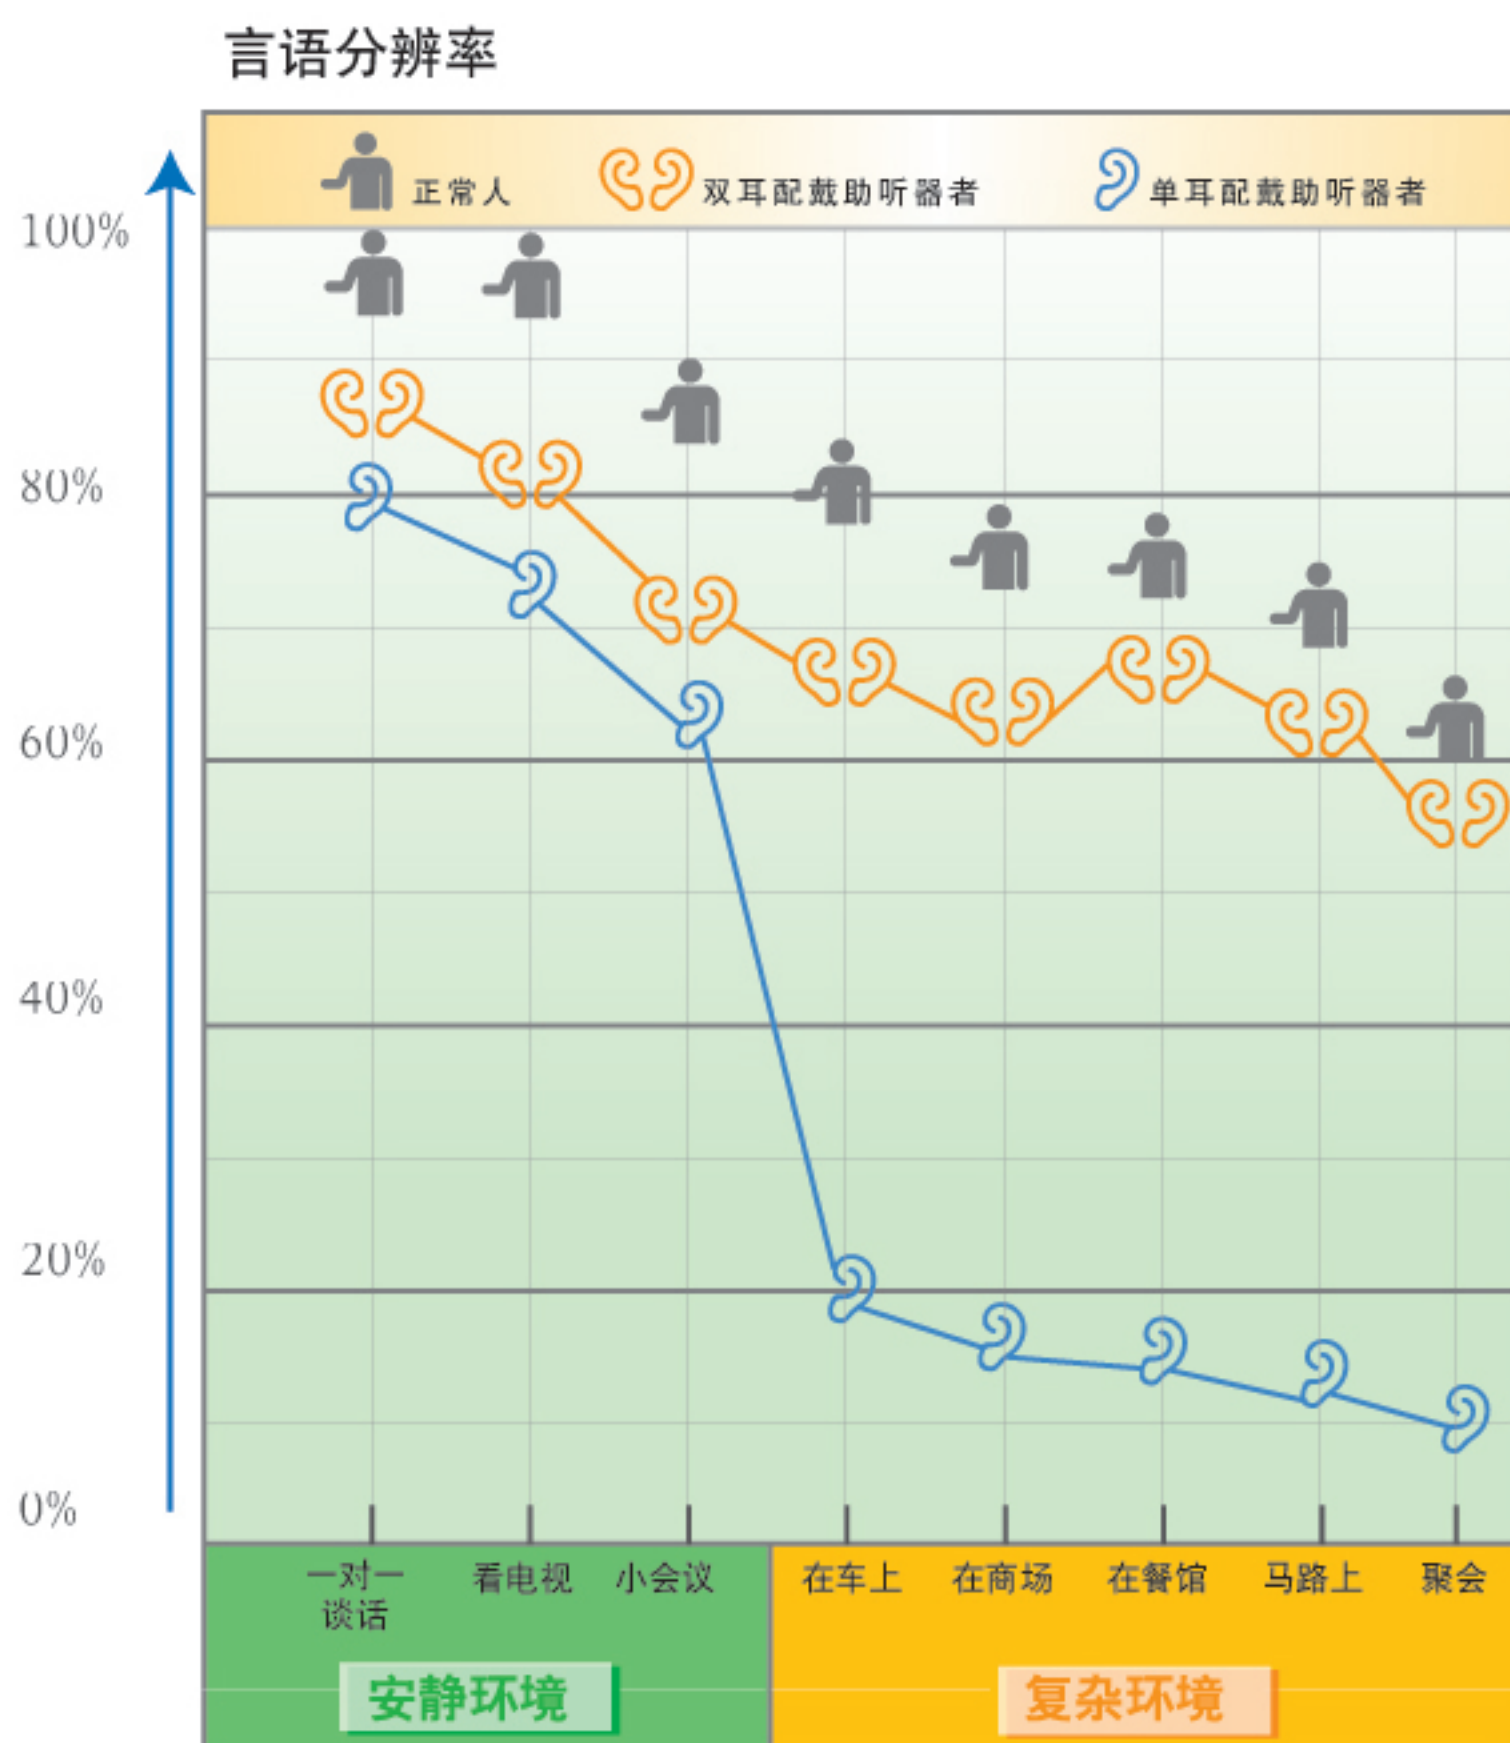

双耳选配的优势

- 增强方向感和立体感
- 改善复杂环境中言语的分辨率
- 提高声音的响度
- 消除头影效应
- 避免听觉剥夺现象
- 缩短佩戴助听器的适应期

• 双耳选配的好处(言语分辨率比较图)

双耳选配能有效提高复杂环境中的言语分辨率，令交流更轻松。